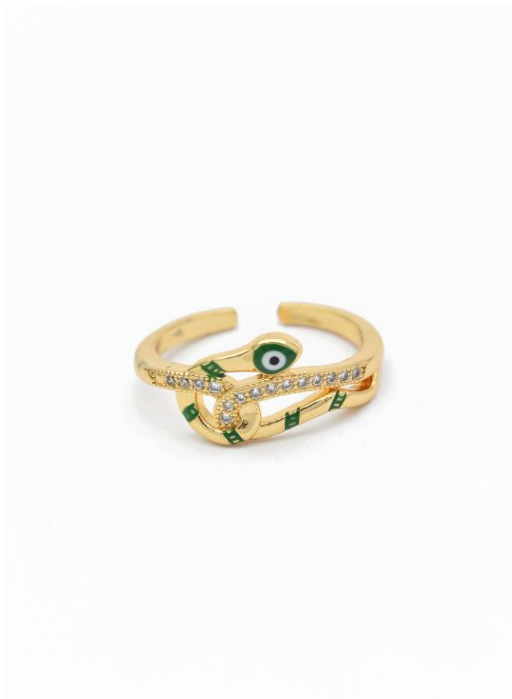

**ANILLO GRADUABLE RODIO
XUPING YXZ CRISTALES**

REF: VT162

ANILLO GRADUABLE ESPECIAL

3.960 $

[VER FICHA DEL PRODUCTO](#)