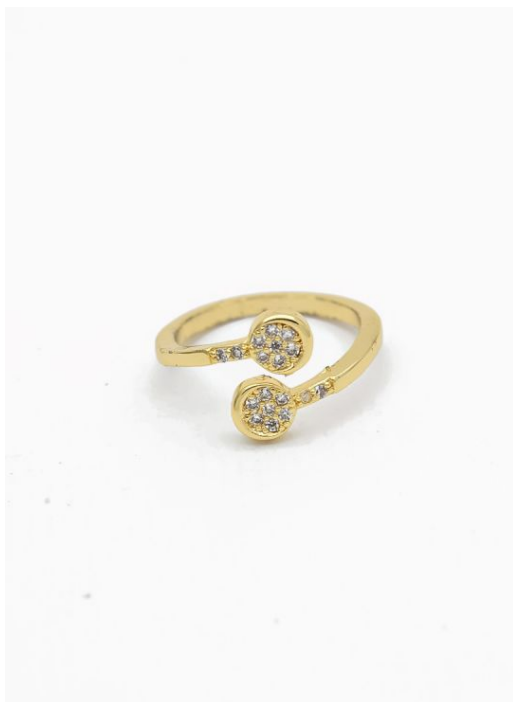

ANILLO GRADUABLE RODIO XUPING YXZ CRISTALES

REF: AM002A

ANILLO RODIO ESPECIAL

4.235 $

[VER FICHA DEL PRODUCTO](#)