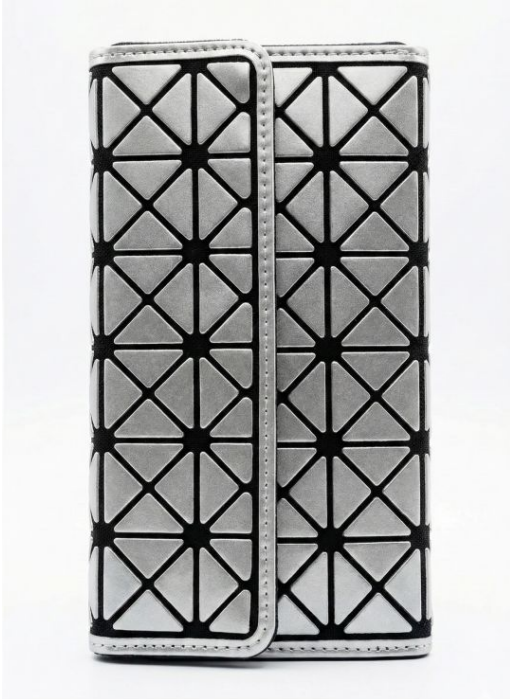

REF: BL004

TAMAÑO 21.CMS

**SET DE COSMETIQUERAS
PREMIUM ESCARCHAS CON
BOLSILLOS INTERIORES**

REF: BL038

LINDO JUEGO DE COSMETIQUERAS

**BILLETERA -LARGA TIPO
CARTERA / CALIDAD AAA/
CREMALLERA REFORZADA /
MULTIBOLSILLOS**

REF: YH327

TAMAÑO 25CMS CUERO SINTETICO

**BILLETERA -LARGA TIPO
CARTERA / CALIDAD AAA/
CREMALLERA REFORZADA /
MULTIBOLSILLOS**

REF: BL011

BILLETERA CLAUDAD AA CUERO ESPECIAL

**BILLETERA -LARGA TIPO
CARTERA / CALIDAD AAA/
CREMALLERA REFORZADA /
MULTIBOLSILLOS**