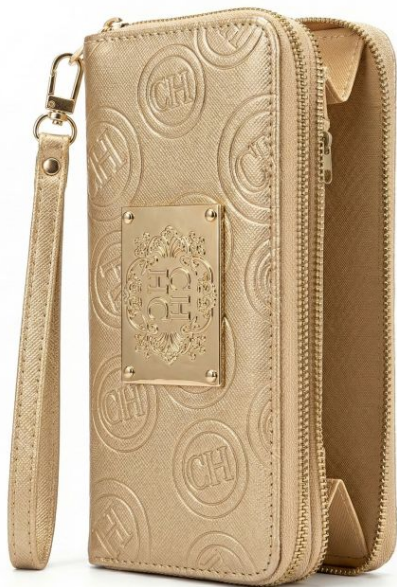

REF: YH610

BILLETERA CUERO ESPECIAL TIPO CARTERA TAMAÑO
1.94CMS

**BILLETERA -LARGA TIPO
CARTERA / CALIDAD AAA/
CREMALLERA REFORZADA /
MULTIBOLSILLOS**

REF: YH337

TAMAÑO 24CMS CUERO SINTETICO

**BILLETERA -LARGA TIPO
CARTERA / CALIDAD AAA/
CREMALLERA REFORZADA /
MULTIBOLSILLOS**

REF: YH611

TAMAÑO 19,6CMS BILLETERA TIPO CARTERA

**SET DE COSMETIQUERAS
PREMIUM ESCARCHAS CON
BOLSILLOS INTERIORES**

REF: BL037

PRECIOSAS PIEZAS ESCARCHADAS

**BILLETERA -LARGA TIPO
CARTERA / CALIDAD AAA/
CREMALLERA REFORZADA /
MULTIBOLSILLOS**

REF: YH617

TAMAÑO 24CMS BILLETERA CON LENTEJUELAS

**BILLETERA -LARGA TIPO
CARTERA / CALIDAD AAA/
CREMALLERA REFORZADA /
MULTIBOLSILLOS**

REF: YH331

TAMAÑO 25CMS CUERO SINTETICO

**BILLETERA -LARGA TIPO
CARTERA / CALIDAD AAA/
CREMALLERA REFORZADA /
MULTIBOLSILLOS**

REF: YH616

BILLETERA ESPECIAL CUERO SINTETICO }TAMAÑO
22.4CMS

**BILLETERA -LARGA TIPO
CARTERA / CALIDAD AAA/
CREMALLERA REFORZADA /
MULTIBOLSILLOS**

REF: YH625

TAMAÑO 25CMS POLIESTER

**BILLETERA -LARGA TIPO
CARTERA / CALIDAD AAA/
CREMALLERA REFORZADA /
MULTIBOLSILLOS**